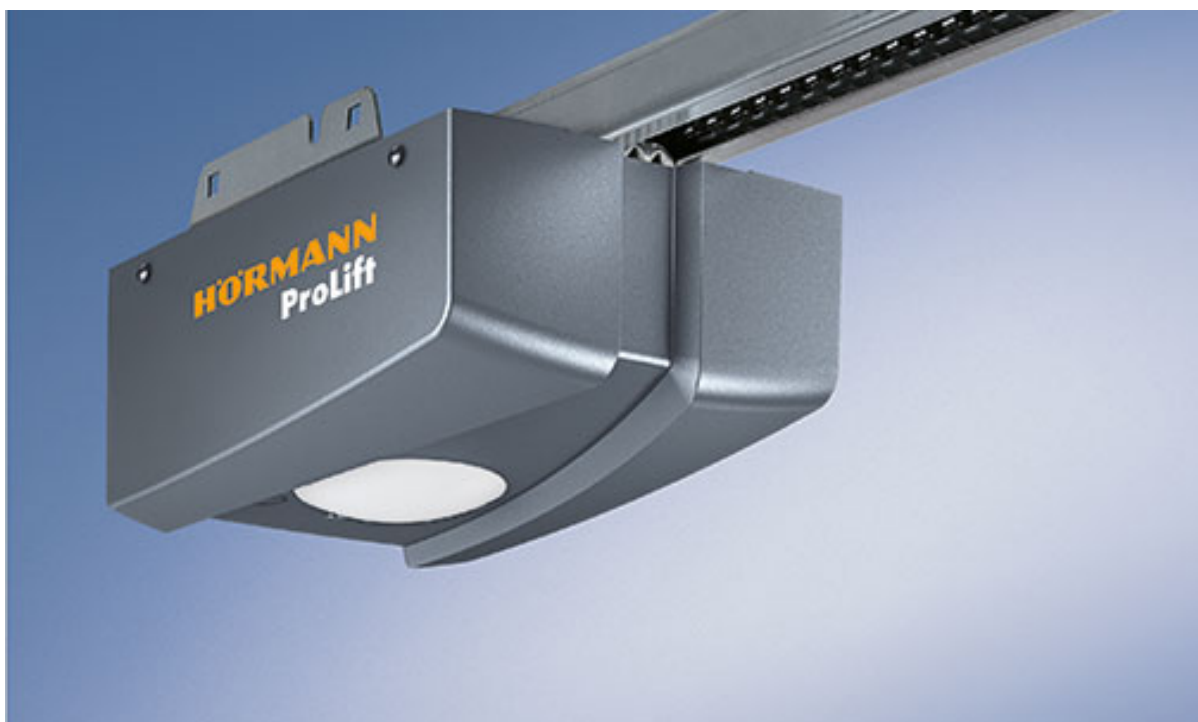

Kvalita bez kompromisů

Garážová vrata a pohon optimálně

vzájemně sladěné

Pohon garážových vrat ProLift 500

- max. tažná síla 500 N
- velikost vrat do 7 m²
- rychlost pohybu vrat cca 10,5 cm/s bezúdržbový kevralový ozubený pás
- spolehlivé automatické vypínání
- bezpečná rádiová frekvence 433 MHz RC
- v kombinaci s garážovými vraty Hörmann testován a certifikován podle evropské normy 13241-1
- dva tvarově krásné **dvoukanálové dálkové ovladače** s chromovaným očkem pro kroužek na klíče

Pohon garážových vrat ProLift 700

- max. tažná síla 700 N
- velikost vrat do 11,25 m²
- rychlost pohybu vrat cca 13,5 cm/s bezúdržbový kevralový ozubený pás
- spolehlivé automatické vypínání
- bezpečná rádiová frekvence 433 MHz RC
- v kombinaci s garážovými vraty Hörmann testován a certifikován podle evropské normy 13241-1
- dva tvarově krásné dvoukanálové dálkové ovladače s chromovaným očkem pro kroužek na klíče